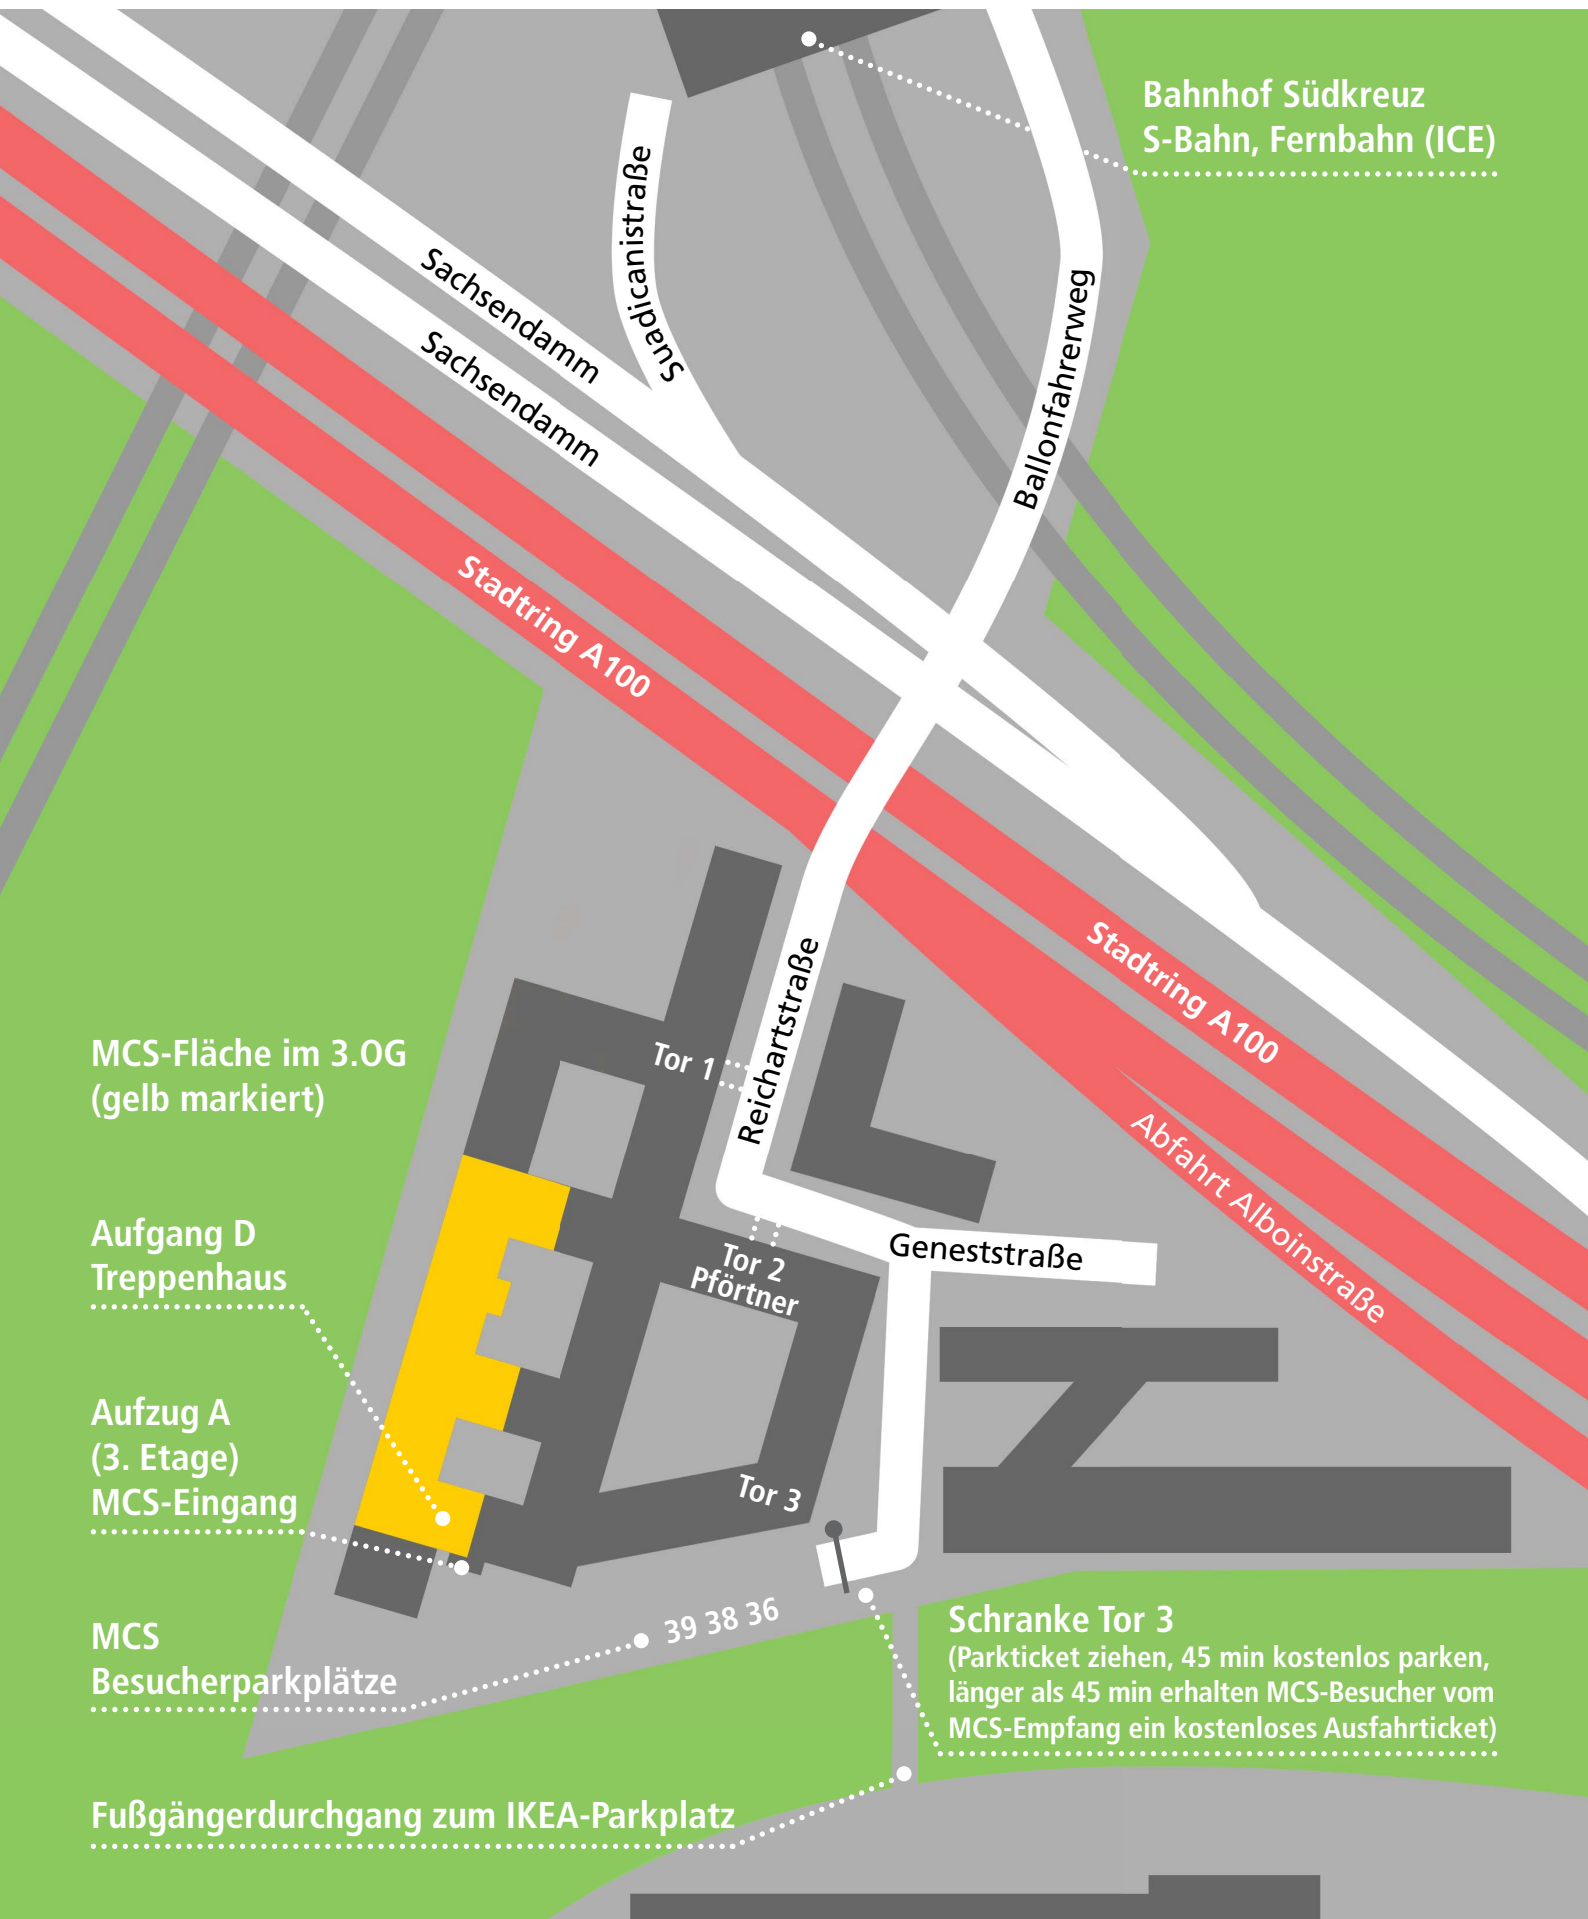

MCS MICRONIC Computer Systeme GmbH

Geneststraße 5 • Aufgang D • 3. Etage • 10829 Berlin (Einfahrt Tor 3) • Tel. +49 (0)30 69 00 03-0

Bahnhof Südkreuz
S-Bahn, Fernbahn (ICE)

MCS-Fläche im 3.OG
(gelb markiert)

Aufgang D
Treppenhaus

Aufzug A
(3. Etage)
MCS-Eingang

MCS
Besucherparkplätze

Fußgängerdurchgang zum IKEA-Parkplatz

Schranke Tor 3
(Parkticket ziehen, 45 min kostenlos parken,
länger als 45 min erhalten MCS-Besucher vom
MCS-Empfang ein kostenloses Ausfahrticket)